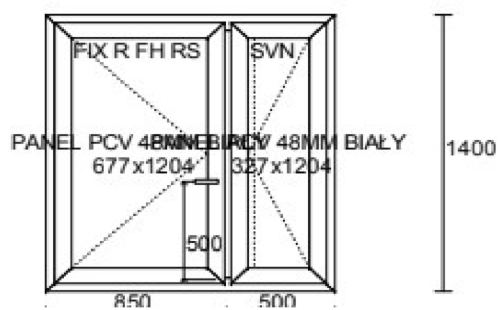

8. okno 1150x540 FIX - plný panel

9. okno 850x540 SKLOP - sklo kôra

10. okno 850x540 FIX - sklo kôra

11. okno 850x540 OS - sklo kôra

12. okno 850x670 SKLOP - sklo kôra

13. okno 1350x1400 O,O – štulpové

Pozícia 1 je na schodisku
Pozície 2 – 5 sú v triedach
Pozície 6 – 13 sú v pivniciach