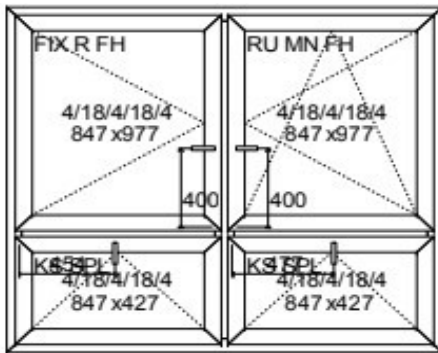

1. okno 2370x2850 FIX,FIX,OS,O

2. okno 2040x1750 O,OS,SKLOP,SKLOP

3. okno 3850x1600 OS,O,O,OS

4. okno 850x1750 OS,SKLOP

5. okno 1470x1530 O,OS

6. okno 1150x540 SKLOP - sklo kôra

7. okno 1150x540 FIX - sklo kôra

8. okno 1150x540 FIX - plný panel

9. okno 850x540 SKLOP - sklo kôra

10. okno 850x540 FIX - sklo kôra

11. okno 850x540 OS - sklo kôra

12. okno 850x670 SKLOP - sklo kôra

13. okno 1350x1400 O,O – štulpové

Pozícia 1 je na schodisku
Pozície 2 – 5 sú v triedach
Pozície 6 – 13 sú v pivniciach