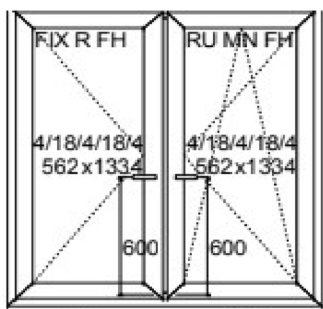

1. okno 2370x2850 FIX,FIX,OS,O

2. okno 2040x1750 O,OS,SKLOP,SKLOP

3. okno 3850x1600 OS,O,O,OS

4. okno 850x1750 OS,SKLOP

5. okno 1470x1530 O,OS

6. okno 1150x540 SKLOP - sklo kôra

7. okno 1150x540 FIX - sklo kôra

8. okno 1150x540 FIX - plný panel

9. okno 850x540 SKLOP - sklo kôra

10. okno 850x540 FIX - sklo kôra

11. okno 850x540 OS - sklo kôra

12. okno 850x670 SKLOP - sklo kôra

13. okno 1350x1400 O,O – štulpové

Pozícia 1 je na schodisku
Pozície 2 – 5 sú v triedach
Pozície 6 – 13 sú v pivniciach