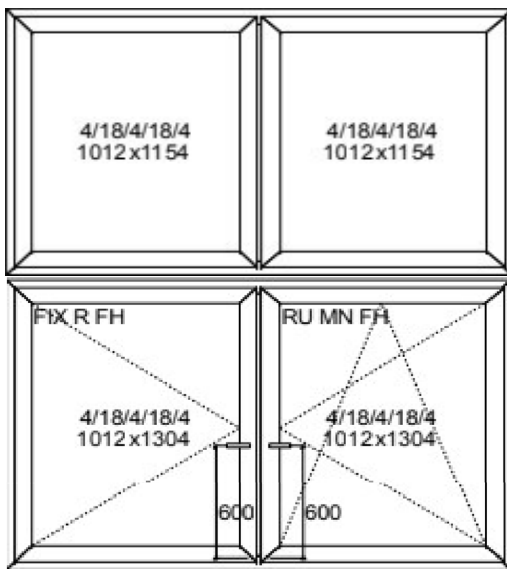

1. okno 2370x2850 FIX,FIX,OS,O

2. okno 2040x1750 O,OS,SKLOP,SKLOP

3. okno 3850x1600 OS,O,O,OS

4. okno 850x1750 OS,SKLOP

5. okno 1470x1530 O,OS

6. okno 1150x540 SKLOP - sklo kôra

7. okno 1150x540 FIX - sklo kôra

8. okno 1150x540 FIX - plný panel

9. okno 850x540 SKLOP - sklo kôra

10. okno 850x540 FIX - sklo kôra

11. okno 850x540 OS - sklo kôra

12. okno 850x670 SKLOP - sklo kôra

13. okno 1350x1400 O,O – štulpové

Pozícia 1 je na schodisku
Pozície 2 – 5 sú v triedach
Pozície 6 – 13 sú v pivniciach