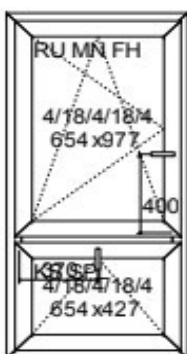

1. okno 2370x2850 FIX,FIX,OS,O

2. okno 2040x1750 O,OS,SKLOP,SKLOP

3. okno 3850x1600 OS,O,O,OS

4. okno 850x1750 OS,SKLOP

5. okno 1470x1530 O,OS

6. okno 1150x540 SKLOP - sklo kôra

7. okno 1150x540 FIX - sklo kôra

8. okno 1150x540 FIX - plný panel

9. okno 850x540 SKLOP - sklo kôra

10. okno 850x540 FIX - sklo kôra

11. okno 850x540 OS - sklo kôra

12. okno 850x670 SKLOP - sklo kôra

13. okno 1350x1400 O,O – štulpové

Pozícia 1 je na schodisku
Pozície 2 – 5 sú v triedach
Pozície 6 – 13 sú v pivniciach