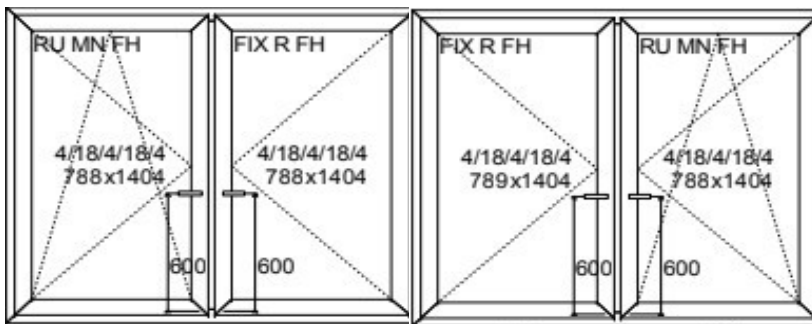

1. okno 2370x2850 FIX,FIX,OS,O

2. okno 2040x1750 O,OS,SKLOP,SKLOP

3. okno 3850x1600 OS,O,O,OS

4. okno 850x1750 OS,SKLOP

5. okno 1470x1530 O,OS

6. okno 1150x540 SKLOP - sklo kôra

7. okno 1150x540 FIX - sklo kôra

8. okno 1150x540 FIX - plný panel

9. okno 850x540 SKLOP - sklo kôra

10. okno 850x540 FIX - sklo kôra

11. okno 850x540 OS - sklo kôra

12. okno 850x670 SKLOP - sklo kôra

13. okno 1350x1400 O,O – štulpové

Pozícia 1 je na schodisku
Pozície 2 – 5 sú v triedach
Pozície 6 – 13 sú v pivniciach